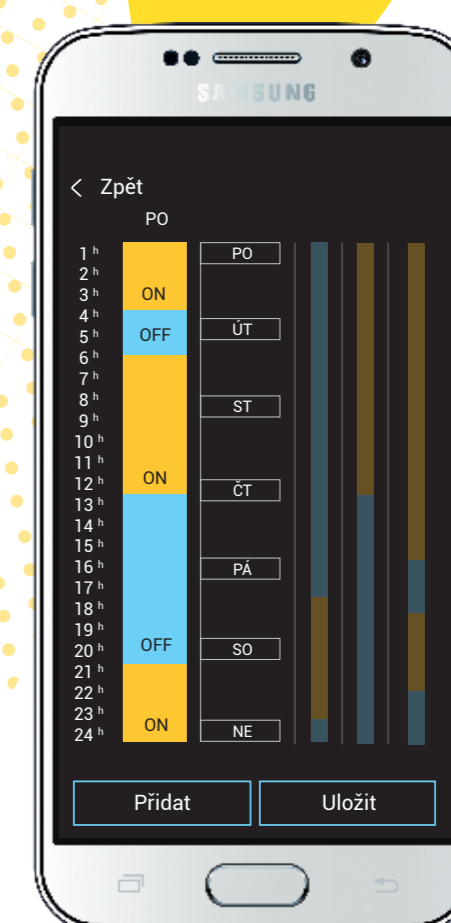

NOVINKA

CRM-100

← Zbrusu nové **digitální multifunkční časové relé** CRM-100 najde využití například pro řízení osvětlení ve vašem domě, lze jej ale také použít pro ovládání motorů nebo čerpadel. Díky digitálnímu nastavení a zobrazení času na displeji odpadá nutnost mechanického nastavení prvků, čímž dochází k maximální přesnosti. Toto relé s univerzálním napájením v sobě zahrnuje 17 nejpoužívanějších funkcí pro každou aplikaci. Pokud ho máte po ruce, nahradí Vám spoustu jiných typů, které nemusíte shánět a kupovat.

NOVINKA

SHT-7

→ **Near Field Communication** představuje způsob bezdrátové komunikace dvou zařízení na velmi krátkou vzdálenost v řádu centimetrů. Typickým příkladem NFC je platba kreditní kartou, nyní ale tuto schopnost mají i naše spínací hodiny. Ty je také možné pohodlně nastavovat pomocí chytrého telefonu a přenášet tyto nastavené režimy i do jiných zařízení, klonovat je a zálohovat.

Monitorovací relé

← Inovované typy se mohou pochlubit schopností měřit s přesností přibližně 2 %, což je odlišuje od levné konkurence a zvyšuje jejich spolehlivost. Relé také disponují nižším příkonem pouhých 2,5 W a schopností hlídat střídavé napětí i u nesinusového průběhu. Jsou vhodné pro sítě 50 Hz i 60 Hz, což ocení zejména zákazníci, jejichž výrobky putují za oceán. Díky použitému procesoru AT Mega 48P můžeme upravit parametry výrobku na míru. Uvnitř výrobků se nenacházejí žádné konektorové spoje, jsou tedy mechanicky velmi odolné, především vůči otřesům.