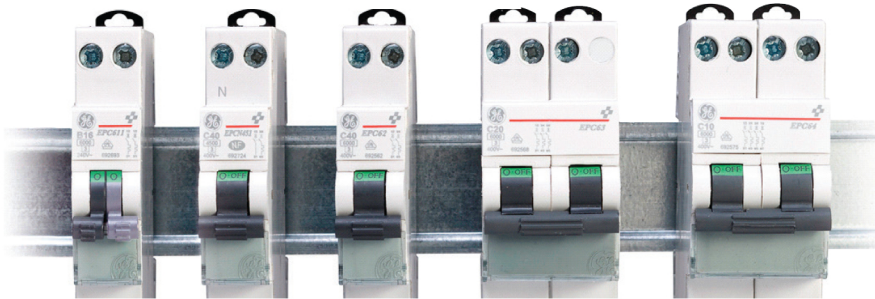

# GE Elfa Plus - Unibis™

- UNIKÁTNÍ ŘEŠENÍ PROSTORU
- modulové jističe Unibis™ 2v1

**KAMAT**  
velkoobchod elektromateriálu