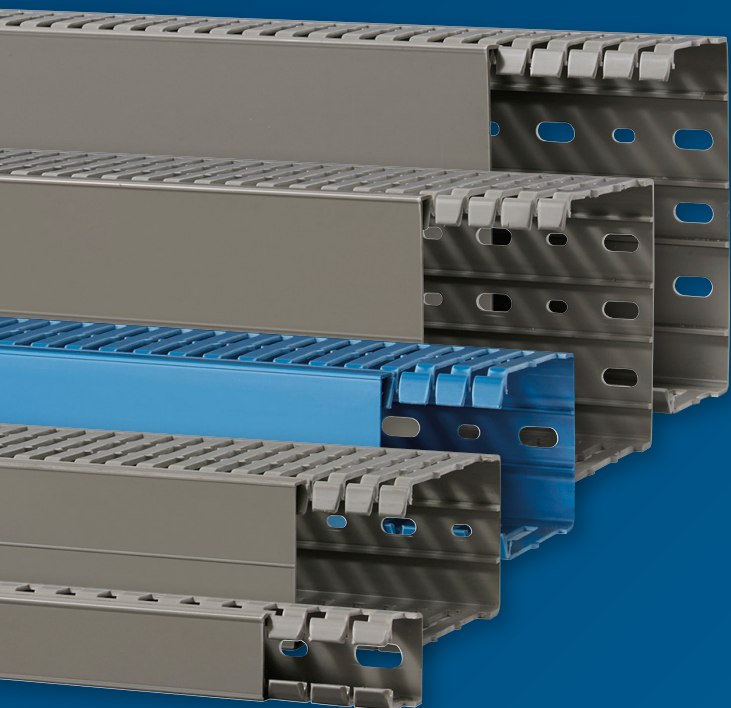

PRODEJNÍ AKCE K nákupu rozvaděčových kanálů speciální nůžky!

Dárek!

K jednorázovému nákupu nad 15 000 Kč získáte nůžky pro plastové lišty.

Dárek!

Ke kumulovanému nákupu za 250 000 Kč získáte pákové nůžky.

[hager.cz](https://www.hager.cz)

eshop.jakub.cz

Střihněte si kanály!

Akce platí pouze pro produkty (viz zadní strana letáku) BA7A od 25. 3. 2024 do 17. 12. 2024 na pobočce JAKUB Litoměřice s.r.o.

[hager.cz](https://www.hager.cz)

[jakub.cz/litomerice](https://www.jakub.cz/litomerice)

:hager

JAKUB
velkoobchod elektromateriálu